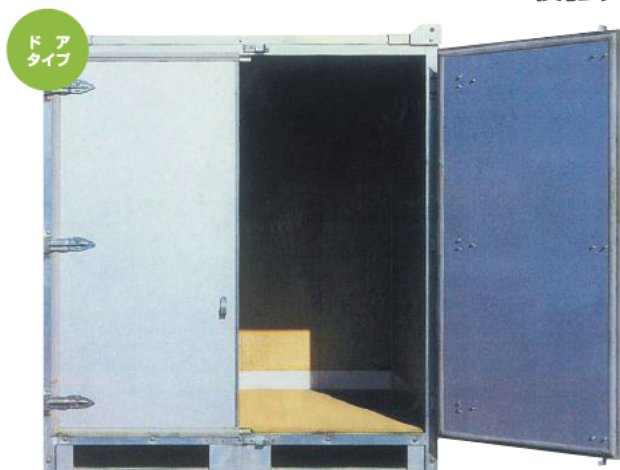

倉庫

自信をもってお勧めできる収納庫！
最強の収納庫「ベスグロ」登場。

災害に耐える!!

強度と耐久性

■仕様

外形寸法	W1,930×D1,970×H2,150
重量	340kg
耐荷重	2,000kg

※貨物を入れた状態で吊り上げないでください。

会社の倉庫として利用

正方形なので、組合せが多彩で、スペースの有効活用ができ、より多くの資材などが保管できます。

一般家庭の収納庫として利用

組み立て式のためどんな場所にも設置可能。積雪にも耐えられます。