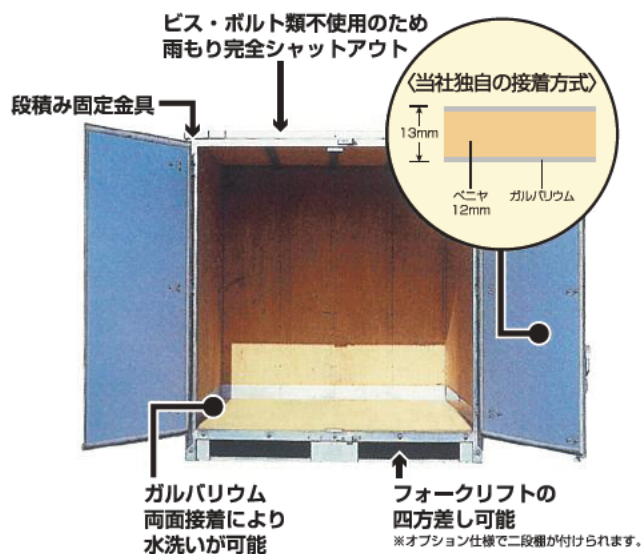

倉庫

自信をもってお勧めできる収納庫！
最強の収納庫「ベスグロ」登場。

災害に耐える!!

強度と耐久性

■仕様

外形寸法	W1,930×D1,970×H2,150
重量	340kg
耐荷重	2,000kg

※貨物を入れた状態で吊り上げないでください。

会社の倉庫として利用

正方形なので、組合せが多彩で、スペースの有効活用ができ、より多くの資材などが保管できます。

一般家庭の収納庫として利用

組み立て式のためどんな場所にも設置可能。積雪にも耐えられます。