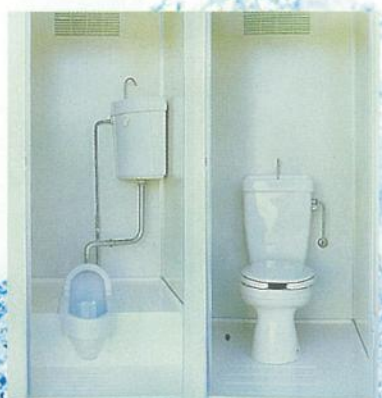

3R

合理性を追求した仮設資材
信頼できる品質

Reduce
Reuse
Recycle

仮設トイレの
イメージを変えました。

ミラー付き洗面化粧台

トイレは和・洋2タイプ

特長

- 清潔感を第一に考慮した安心設計です。
- スペースに合わせて組み合わせ配置も自由です。
- 輸送・組立・解体等の作業を容易にしたノックダウン方式です。
- プレハブハウス、ユニットハウス等、室内専用トイレとしてご利用ください。

設置例

■標準仕様

床	大：なし（既存ハウスの床を使用） 小：なし（既存ハウスの床を使用）
柱	アルミ型材
壁パネル	12mm 合板両面 FRP 加工
ドア	12mm 合板両面 FRP 加工
衛生器具	陶器製
照明器具	なし（オプション）
換気扇	なし（オプション）
天井パネル	なし（オプション）

■図面