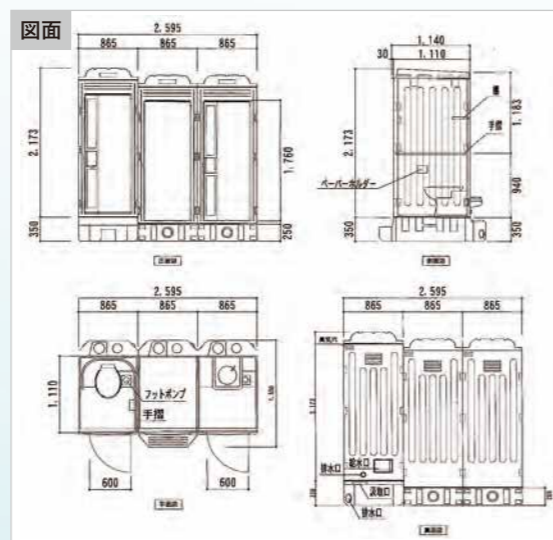

快適トイレ

セレクト Forte

～その現場ごとに合わせた最適な組合せトイレを～

KF-FBBS

組み合わせ自由

用途に合わせて最適な洗浄方法、レイアウトをお選びいただけるトイレです。

設置例

どこでも Forte

～道路工事など工事範囲が広い現場で～

KF-FBBD