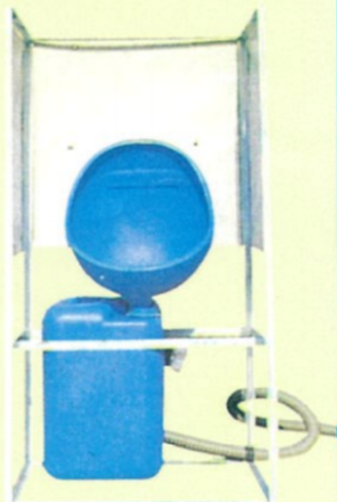

高層用仮設
スカイトイレ

スカイトイレ▶

◀便槽 500ml