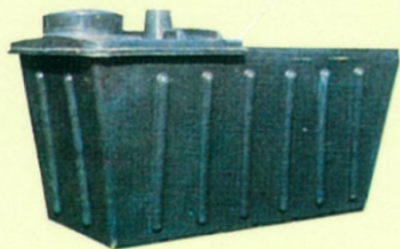

高層用仮設
スカイトイレ

スカイトイレ▶

◀便槽 500ml