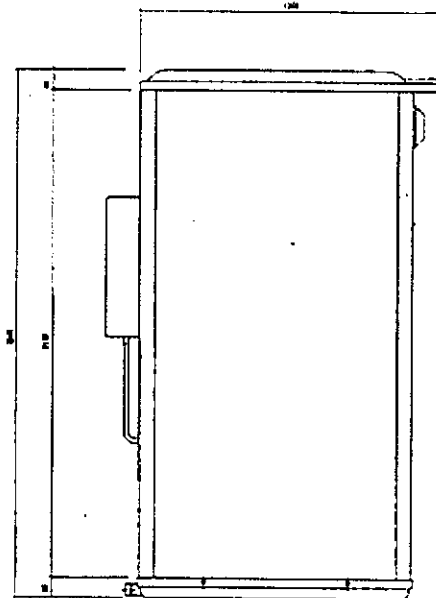

平面図

仕様

名称	材質
屋根	超高分子ポリエチレン製
ドア	アルミサッシ枠付
ハンドル	共通ロック式
バルベツト	樹脂製 電気ソケット付
換気ガラリ	プラスチック製
備品	混合水栓シャワー器具セット スノコ・防湿電気・10号給湯機 カガミ・脱衣箱・タオル架 シンプルラック

左側面図

正面図

右側面図

フリーパネルハウス RS-1型  
(シャワー室)

SCALE 1:20  
DATE