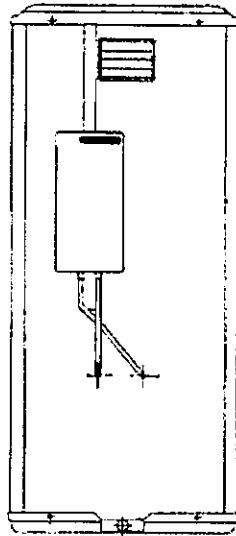

平面図

仕様

名称	材質
屋根	超高分子ポリエチレン製
ドア	アルミサッシ枠付
ハンドル	共通ロック式
バルベツト	樹脂製 電気ソケット付
換気ガラリ	プラスチック製
備品	混合水栓シャワー器具セット スノコ・防湿電気・10号給湯機 カガミ・脱衣箱・タオル架 シンプルラック

左側面図

正面図

右側面図

フリーパネルハウス RS-1型  
(シャワー室)

SCALE 1:20  
DATE