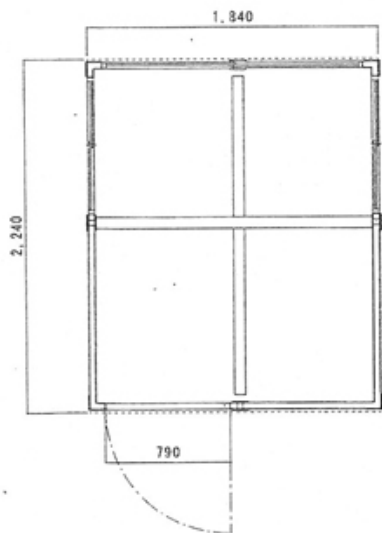

平面図

左側面図

正面図

右側面図

フリーパネルハウス RG-1型  
ガードマンBOX

担当

担当

NO  
SCALE: 1/20  
DATE:

正面

側面

後面

平面

本体	超高分子ポリエチレン樹脂
扉	超高分子ポリエチレン樹脂
ドア	超高分子ポリエチレン樹脂
床	超高分子ポリエチレン樹脂
把手	サムターン式
窓	アルミサッシュ
カウンター	スチール 巾200
重量	

No. 29	
名称	ガードマンハウス(犬)
型式	RG-2
種類	2型
縮尺	1/30
愛相堂通商株式会社	