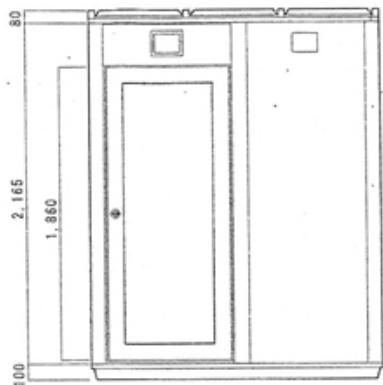

平面図

左側面図

正面図

右側面図

フリーパネルハウス RG-1型  
ガードマンBOX

担当

担当

NO  
SCALE: 1/20  
DATE:

正面

側面

後面

平面

本体	超高分子ポリエチレン樹脂
扉	超高分子ポリエチレン樹脂
ドア	超高分子ポリエチレン樹脂
床	超高分子ポリエチレン樹脂
把手	サムターン式
窓	アルミサッシュ
カウンター	スチール 巾200
重量	

No. 29	
名称	ガードマンハウス(犬)
型式	RG-2
種類	2型
縮尺	1/30
愛相堂通商株式会社	