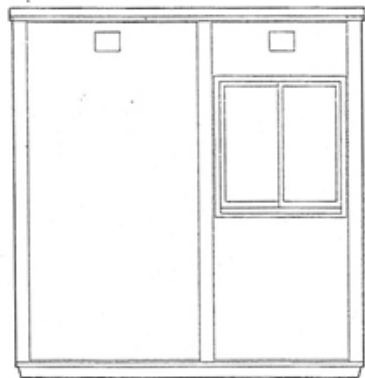

平面図

左側面図

正面図

右側面図

フリーパネルハウス RG-1型  
ガードマンBOX

担当

担当

NO  
SCALE: 1/20  
DATE:

正面

側面

後面

平面

本体	超高分子ポリエチレン樹脂
扉	超高分子ポリエチレン樹脂
ドア	超高分子ポリエチレン樹脂
床	超高分子ポリエチレン樹脂
把手	サムターン式
窓	アルミサッシュ
カウンター	スチール 巾200
重量	

No. 29	
名称	ガードマンハウス(犬)
型式	RG-2
種類	2型
縮尺	1/30
愛相堂通商株式会社	