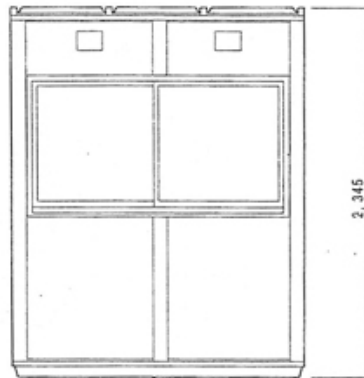

平面図

左側面図

正面図

右側面図

フリーパネルハウス RG-1型  
ガードマンBOX

担当

担当

NO  
SCALE: 1/20  
DATE:

正面

側面

後面

平面

本体	超高分子ポリエチレン樹脂
扉	超高分子ポリエチレン樹脂
ドア	超高分子ポリエチレン樹脂
床	超高分子ポリエチレン樹脂
把手	サムターン式
窓	アルミサッシュ
カウンター	スチール 巾200
重量	

No. 29	
名称	ガードマンハウス(犬)
型式	RG-2
種類	2型
縮尺	1/30
愛相堂通商株式会社	