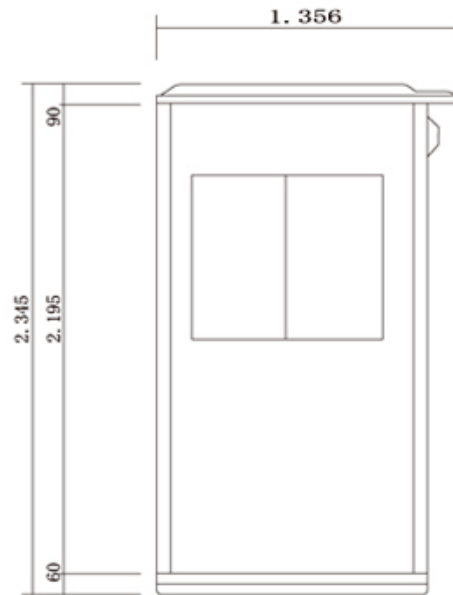

平面図

左側面図

正面図

右側面図

フリーパネルハウス RG-1型  
ガードマンBOX

担当

担当

NO  
SCALE: 1/20  
DATE:

正面

側面

後面

平面

本体	超高分子ポリエチレン樹脂
扉	超高分子ポリエチレン樹脂
ドア	超高分子ポリエチレン樹脂
床	超高分子ポリエチレン樹脂
把手	サムターン式
窓	アルミサッシュ
カウンター	スチール 巾200
重量	

No. 29	
名称	ガードマンハウス(犬)
型式	RG-2
種類	2型
縮尺	1/30
愛相堂通商株式会社	