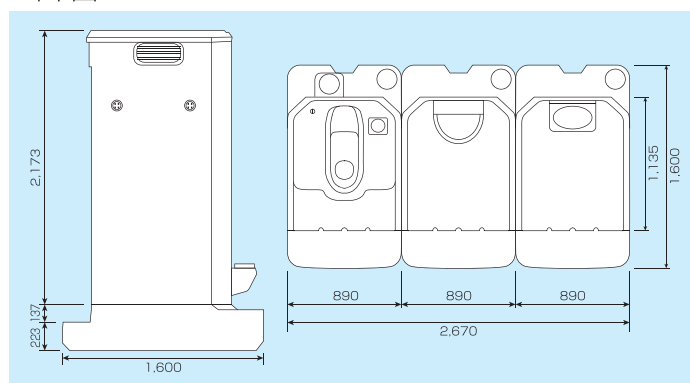

外側

軽水洗式 (ポンプ式)

簡易水洗式

本水洗式

■図面

■ビューレット仕様

屋根	PE製・中空成形・二重壁・採光仕様
前面・側面パネル	PE製・中空成形・二重壁 t=35mm
ドア	PE製・中空成形・二重壁 t=60mm
床	PE製・中空成形 t=60mm
デッキタンク	PE製 水タンク 75ℓ
衛生器具	大: PP製 小: FRP製・ゲルコート加工・ストール式
ポンプ	フットポンプ (250cc/1回)
付属品	ロック・ペーパーホルダー 手摺 (φ27.2 ステンレス)・棚
便槽	PE製 400ℓ
水洗架台	電気亜鉛メッキ t=1.6mm